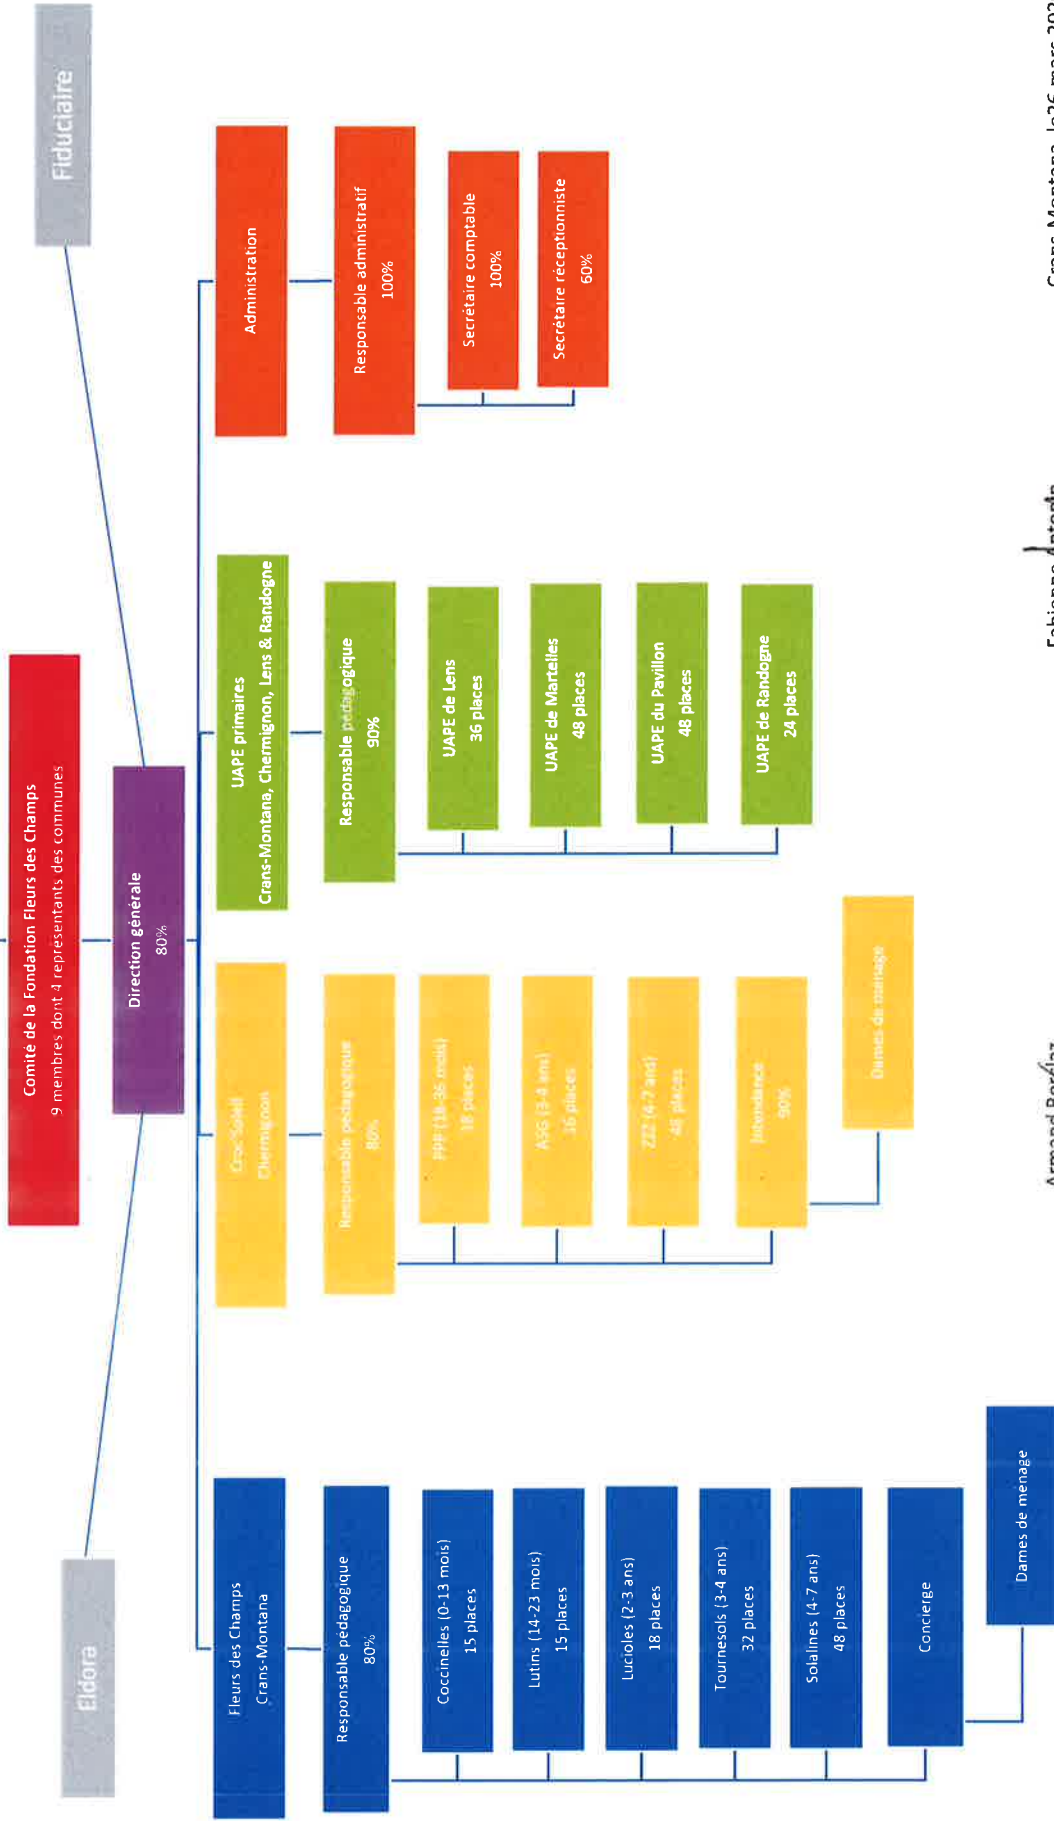

Organigramme de la Fondation Fleurs des Champs

Association pour la gestion des Lieux d'accueil de la petite enfance (AGLAE)
 composée (par les Présidents des Communes de Crans-Montana, Cogna & Lens)

Fabienne Antonin
 Directrice générale